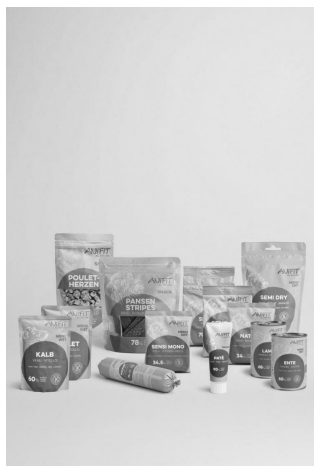

Dog Sets

## SET D'ESSAI POUR CHIENS M-L

N° Art.	Désignation / quantité	Prix CHF
1055	Set d'essai chien M-L	CHF 70.60

Faites goûter à votre chien la nourriture naturelle ANiFiT pour chiens de taille M et L. Commandez un set de dégustation pratique avec de la nourriture humide, de la nourriture sèche et des friandises pour votre chien.

L'image ci-dessus est à titre d'exemple, le contenu correct est indiqué ci-dessous :

- 1 x Conserve agneau 400g
- 1 x Conserve canard 400g
- 1 x Pouch veau 300g
- 1 x Pouch poulet 300g
- 1 x Saucisse poulet 400g
- 1 x Sensitive 60g
- 1 x Nature 80g
- 1 x Olymp 80g
- 1 x Semi Dry poulet 200g
- 1 x Semi Dry bœuf 200g
- 1 x Sensi Mono 80g
- 1 x Pansen Stripes 200g
- 1 x Paté 75g
- 1 x Cœurs de poule 35g
- 1 x Training 140g
- 1 x Grand sac en coton
- 1 x Flyer Transition alimentaire du chien